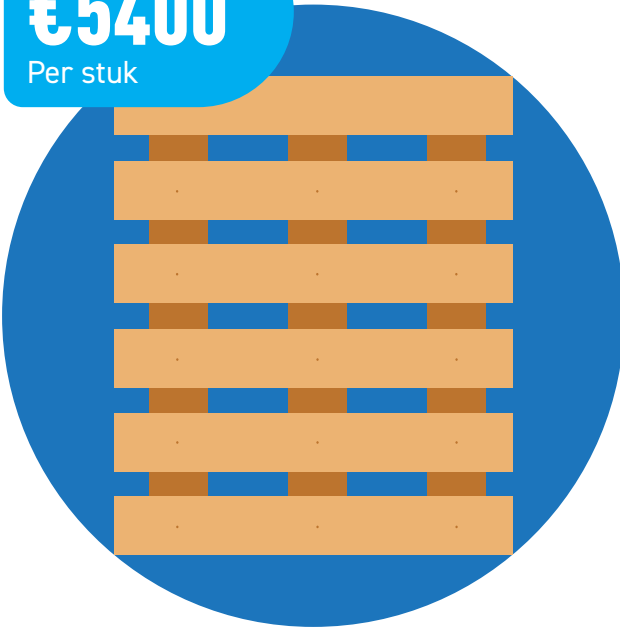

## DIAMETER PLATEAU VH70

De Palletwikkelaar VH70 heeft een plateau diameter van 165cm geschikt voor blokpallets.

Al vanaf

**€5400**

Per stuk

## DIAMETER PLATEAU FLATLINE

De Palletwikkelaar Flatline heeft een plateau diameter van 165cm geschikt voor europallets.

Al vanaf

**€6900**

Per stuk

1

2

## LEGENDA

1 **Blokpallet formaat:** 100 x 120 cm

2 **Europallet formaat:** 120 x 80 cm

| Specificaties     | WrapR VH70 (191567) | WrapR Flatline (191569) |
|-------------------|---------------------|-------------------------|
| Diameter plateau  | 165 cm              | 165 cm                  |
| Max hoogte pallet | 250 cm              | 250 cm                  |
| Max gewicht       | 1200 kg             | 1200 kg                 |
| Type rem          | Prestretch          | Prestretch              |
| Rek percentage    | 300%                | 300%                    |
| Prijs             | €5400,-             | €6900,-                 |