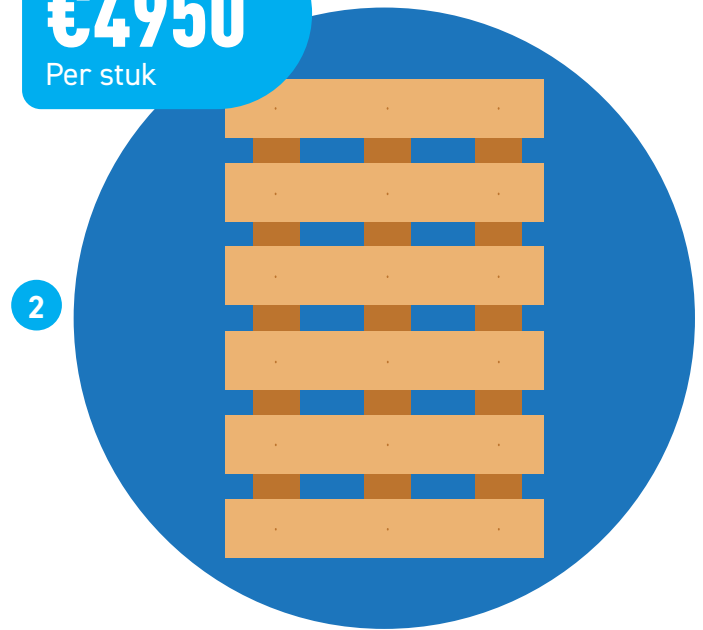

## DIAMETER PLATEAU C60

De Palletwikkelaar C60 heeft een plateau diameter van 165cm geschikt voor blokpallets.

Al vanaf

**€4650**

Per stuk

## DIAMETER PLATEAU C70

De Palletwikkelaar C70 heeft een plateau diameter van 165cm geschikt voor europallets.

Al vanaf

**€4950**

Per stuk