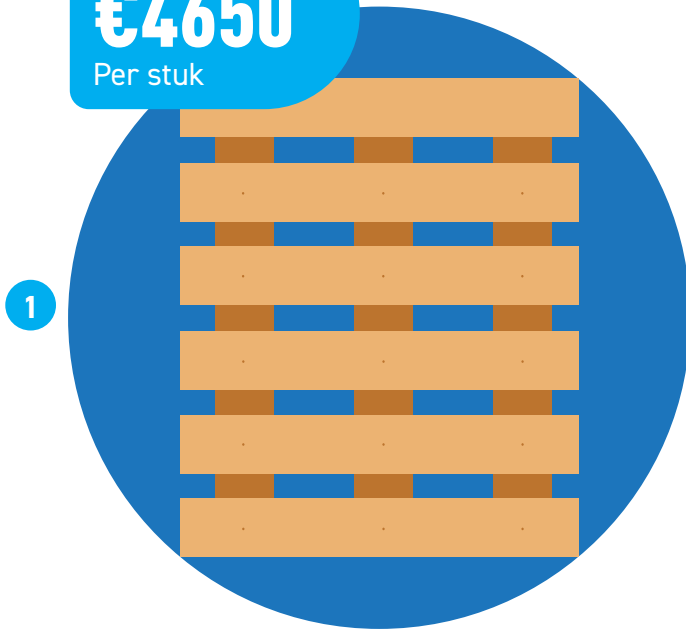

## DIAMETER PLATEAU C60

De Palletwikkelaar C60 heeft een plateau diameter van 165cm geschikt voor blokpallets.

Al vanaf

**€4650**

Per stuk