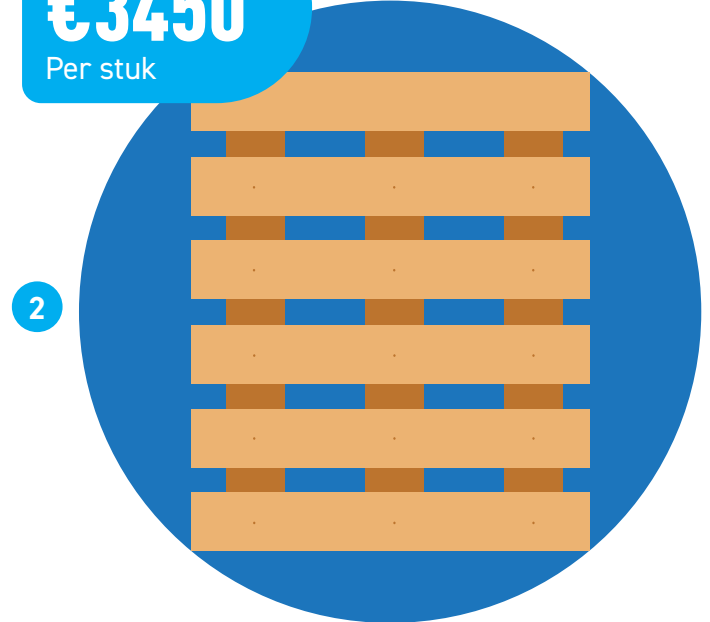

## DIAMETER PATEAU N30

De Palletwikkelaar N30 heeft een plateau diameter van 150cm geschikt voor blok- en europallets.

Al vanaf

**€3150**

Per stuk

## DIAMETER PATEAU N40

De Palletwikkelaar N40 heeft een plateau diameter van 165cm geschikt voor blok- en europallets.

Al vanaf

**€3450**

Per stuk