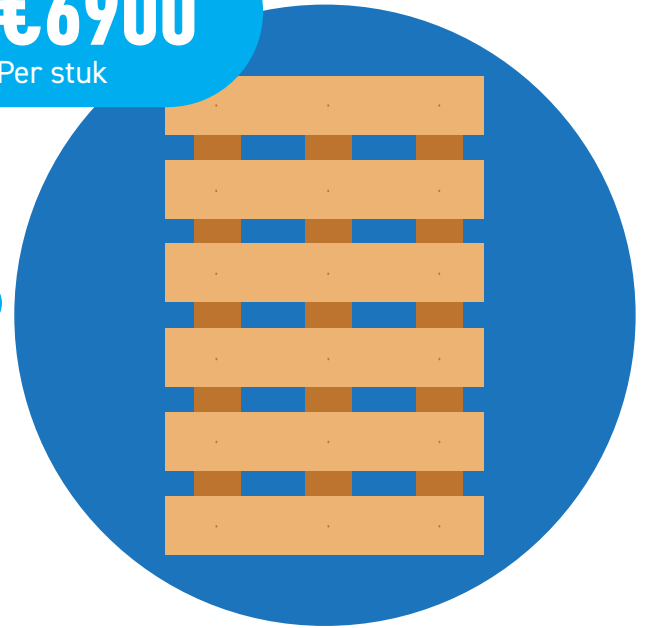

## DIAMETER PLATEAU FLATLINE

De Palletwikkelaar Flatline heeft een plateau diameter van 165cm geschikt voor europallets.

Al vanaf

**€6900**

Per stuk

1

2