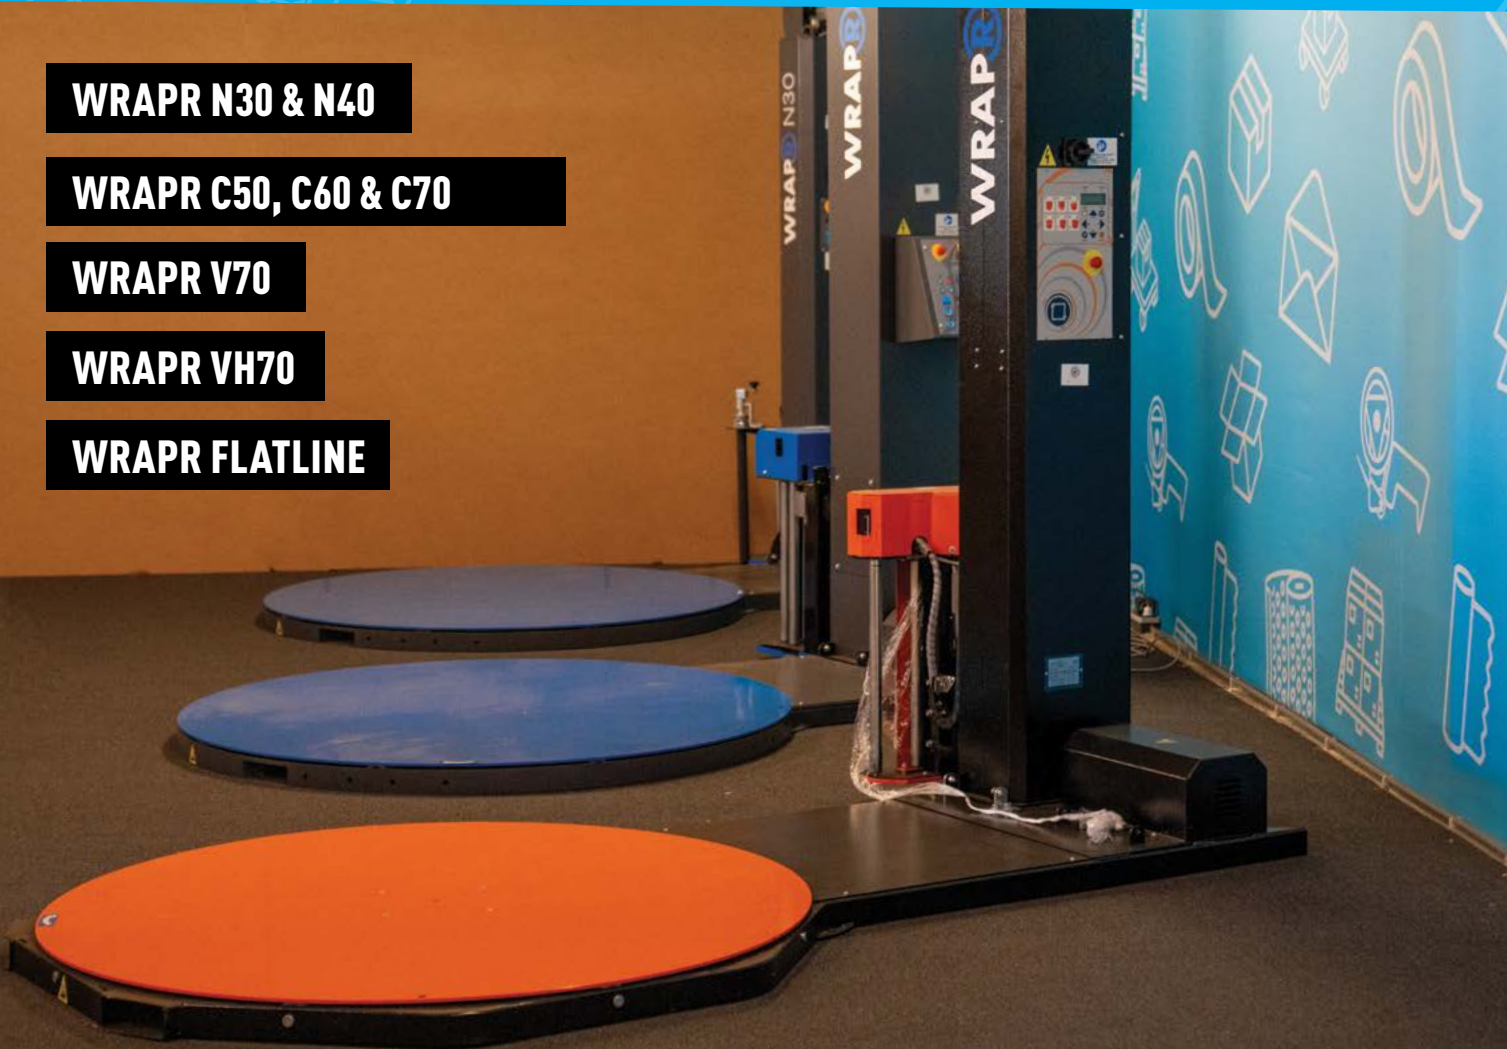

CATALOGUS Q2-2024

PALLETWIKKELAARS

WRAPR N30 & N40

WRAPR C50, C60 & C70

WRAPR V70

WRAPR VH70

WRAPR FLATLINE

**STEEDS MEER VOORDELIG
VERPAKT MET PROFIPACK**

WWW.PROFIPACK.NL